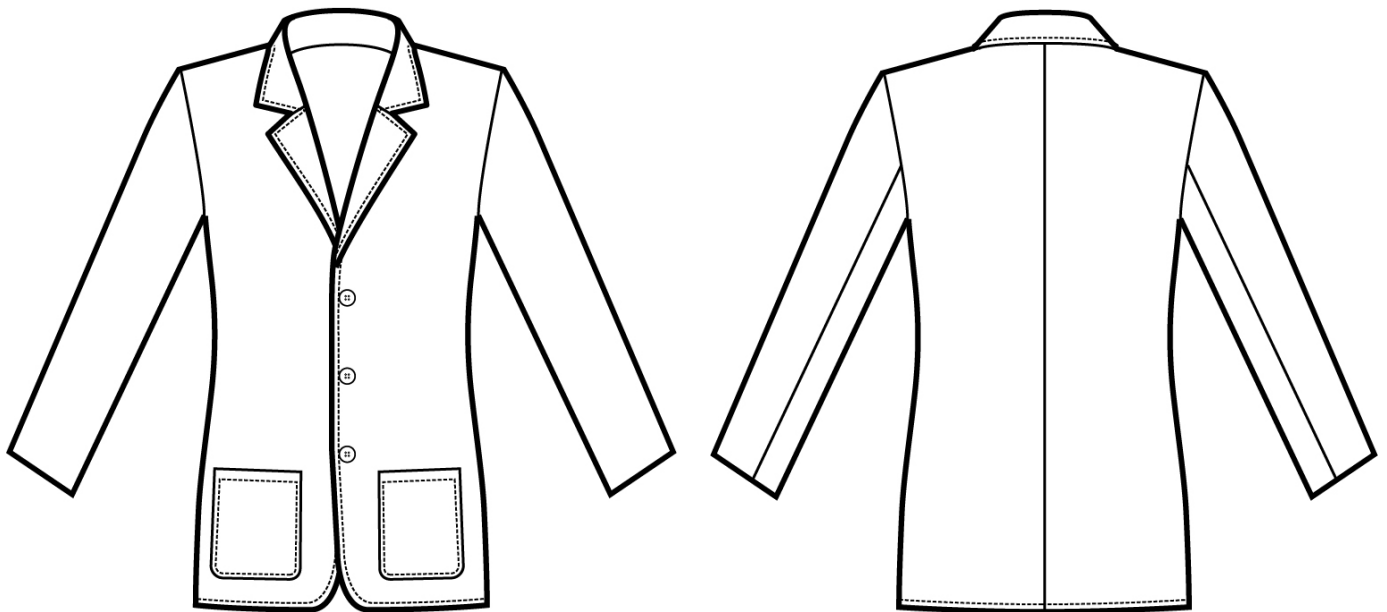

ARTICOLI 053391 GIACCA SPRINGFIELD JERSEY

TAGLIA	LARGHEZZA TORACE	LUNGHEZZA SCHIENA DA SOTTO IL COLLO FINO ALL'ORLO	LUNGHEZZA MANICA
S	45	70	65
M	49	71	66
L	53	72	67
XL	57	73	68
XXL	61	74	69

Isacco srl

Misure e disegni dei prodotti